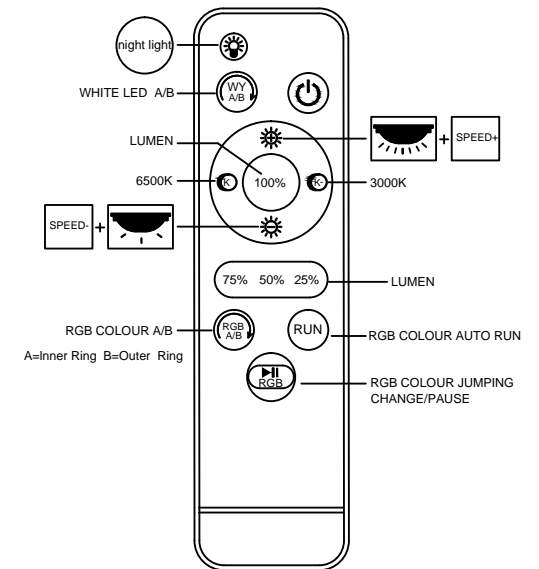

GLOBO Handels GmbH  
 Gewerbestr. 3  
 A-9184 Sankt Peter  
 AUSTRIA  
[www.globo-lighting.com](http://www.globo-lighting.com)

- many steps
- RGB colour fixing
- RGB colour change
- incl.
- 3000 K - 6500 K
- memory function
- 3 LIGHT STEPS 3000 K
- night light
- dimmable
- colour fixing
- many light steps

Battery: 2 x AAA 1.5V

**DE****Lichtquelle:**

Die Lichtquelle ist nicht tauschbar, weil sie konstruktionsbedingt fest mit dem umgebenden Produkt verbunden ist.

Dieses Produkt enthält eine Lichtquelle der Energieeffizienzklasse G.