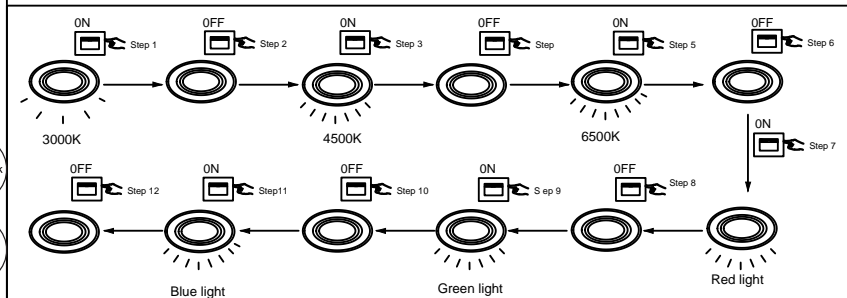

Battery: 2 x AAA 1.5V

**DE****Lichtquelle:**

Die Lichtquelle ist nicht tauschbar, weil sie konstruktionsbedingt fest mit dem umgebenden Produkt verbunden ist.

Dieses Produkt enthält eine Lichtquelle der Energieeffizienzklasse G.