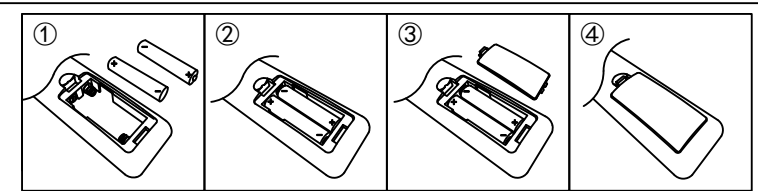

Battery: 2 x AAA 1.5V

**DE****Lichtquelle:**

Die Lichtquelle ist nicht tauschbar, weil sie konstruktionsbedingt fest mit dem umgebenden Produkt verbunden ist.

Dieses Produkt enthält eine Lichtquelle der Energieeffizienzklasse G.